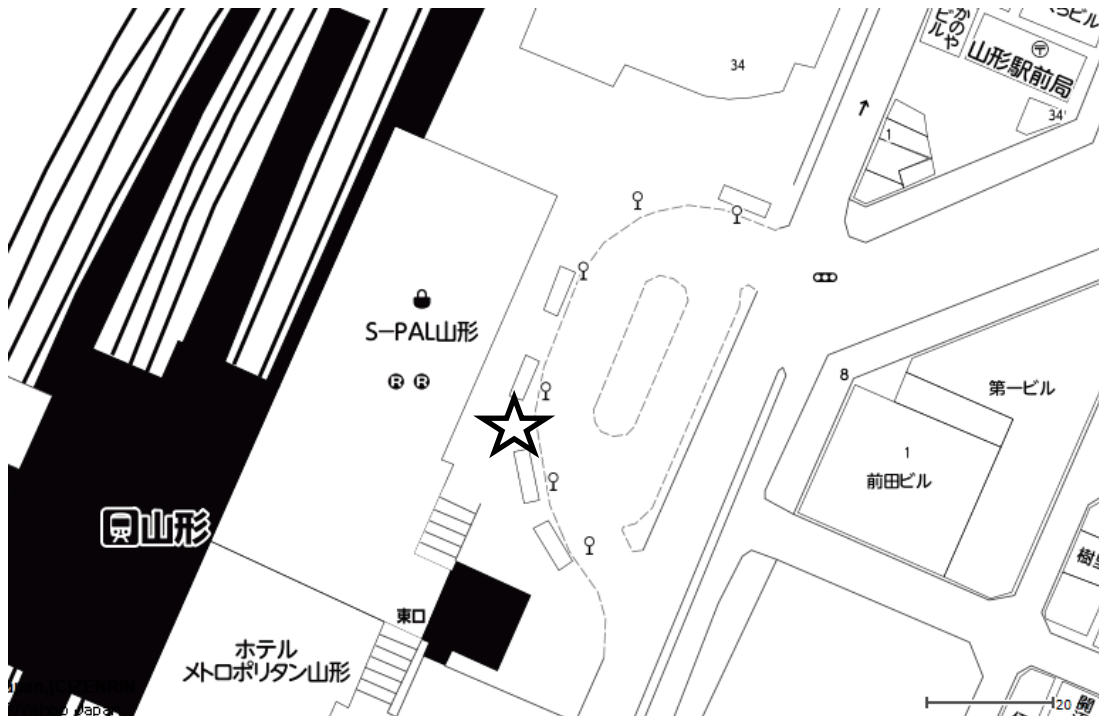

日本応用動物昆虫学会

シャトルバス乗り場のご案内

拝啓

この度は本学会へのご参加誠にありがとうございます。

以下の内容で山形駅から山形大学までのシャトルバスを運行することをご報告いたします。当日は集合場所から係りの者のご案内しますので、どうぞご利用ください。

敬具

記

区間：山形駅東口→山形大学小白川キャンパス（片道運行）

料金：200円 ※お釣りがいらぬようご用意ください。

時間：2015年3月27・28日

各日 AM8:00～AM10:00 10～15分間隔で運行いたします。

集合場所：山形駅東口バス乗り場（☆印のところです）

以上